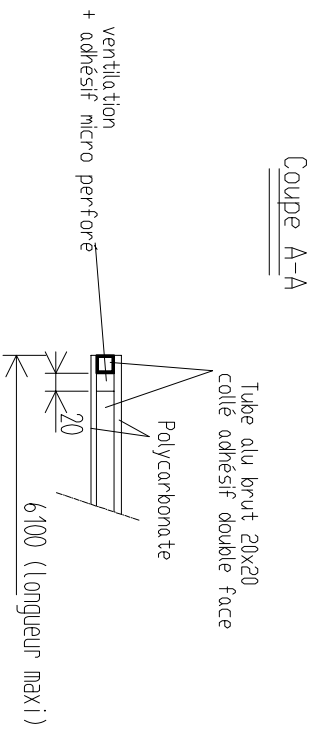

Ventilation + adhésif micro perforé

Cassette Everlux

Cassette Everlux

DATE : 30/03/99

Plan n°

301

EVERLITE

Architecte Lumière