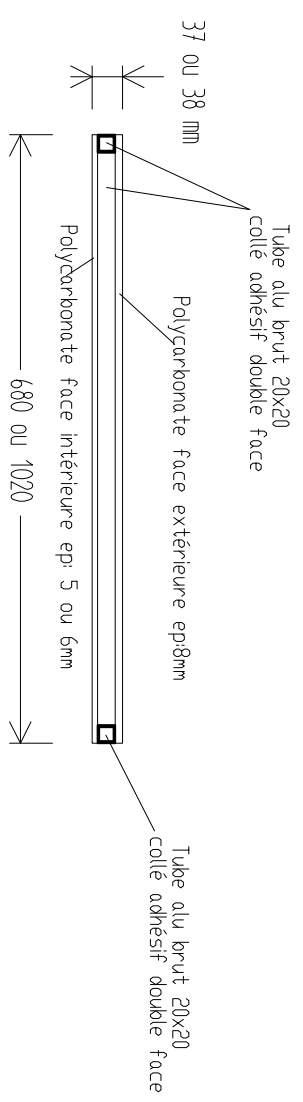

Ventilation + adhésif micro perforé

Cassette Everlux

Cassette Everlux

DATE : 30/03/99

Plan n°

301

EVERLITE

Architecte Lumière