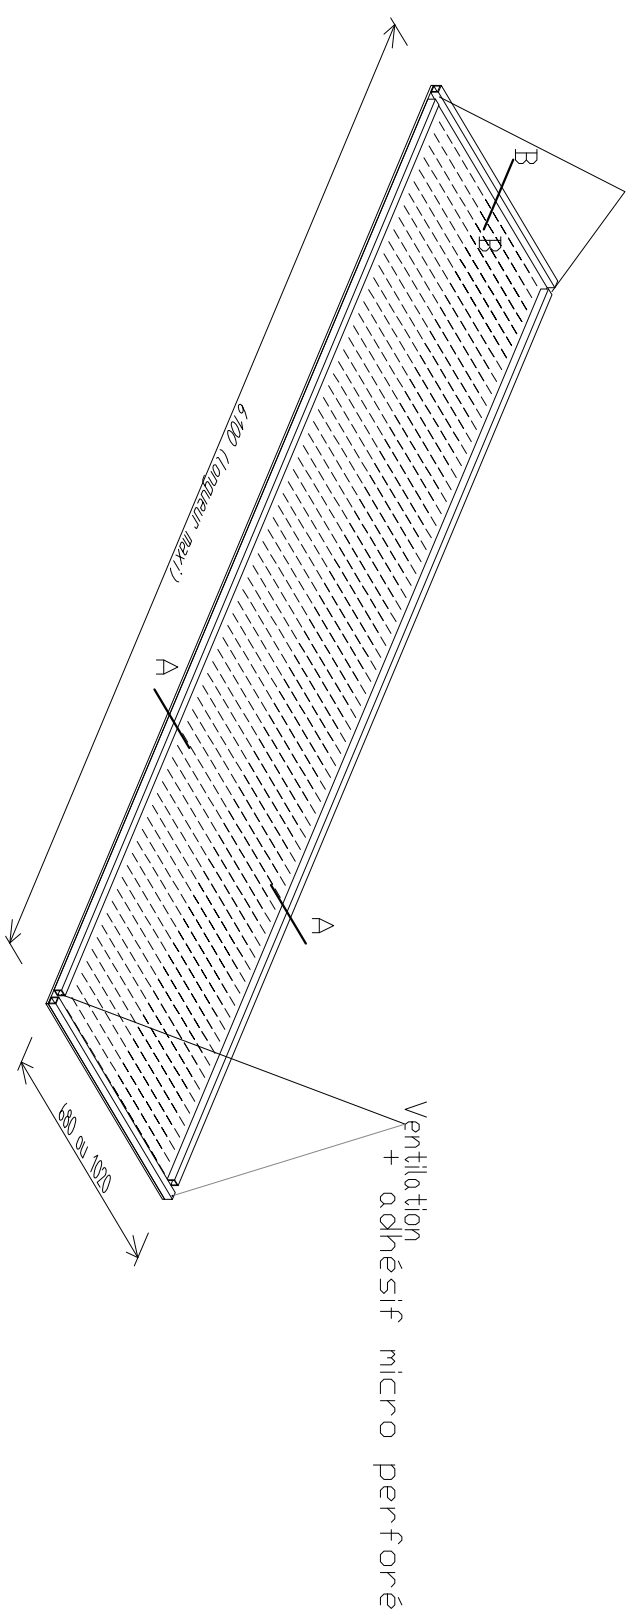

Ventilation + adhésif micro perforé

Cassette Everlux

Cassette Everlux

DATE : 30/03/99

Plan n°

301

EVERLITE

Architecte Lumière