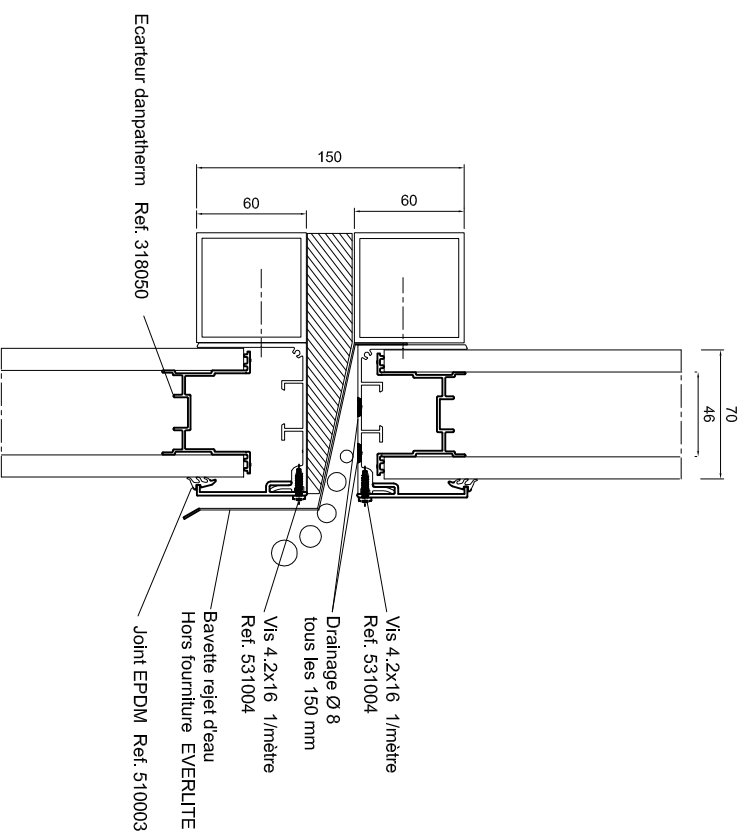

Aboutage de K7 Fig.6

DATE : 31.03.08

DANPALON

Plan n°6

Aboutage DANPATHERM K7

EVERLITE

Architecture Lumière Z.I. Des Radars - 91350 GRIGNY

2-6, rue Condorcet