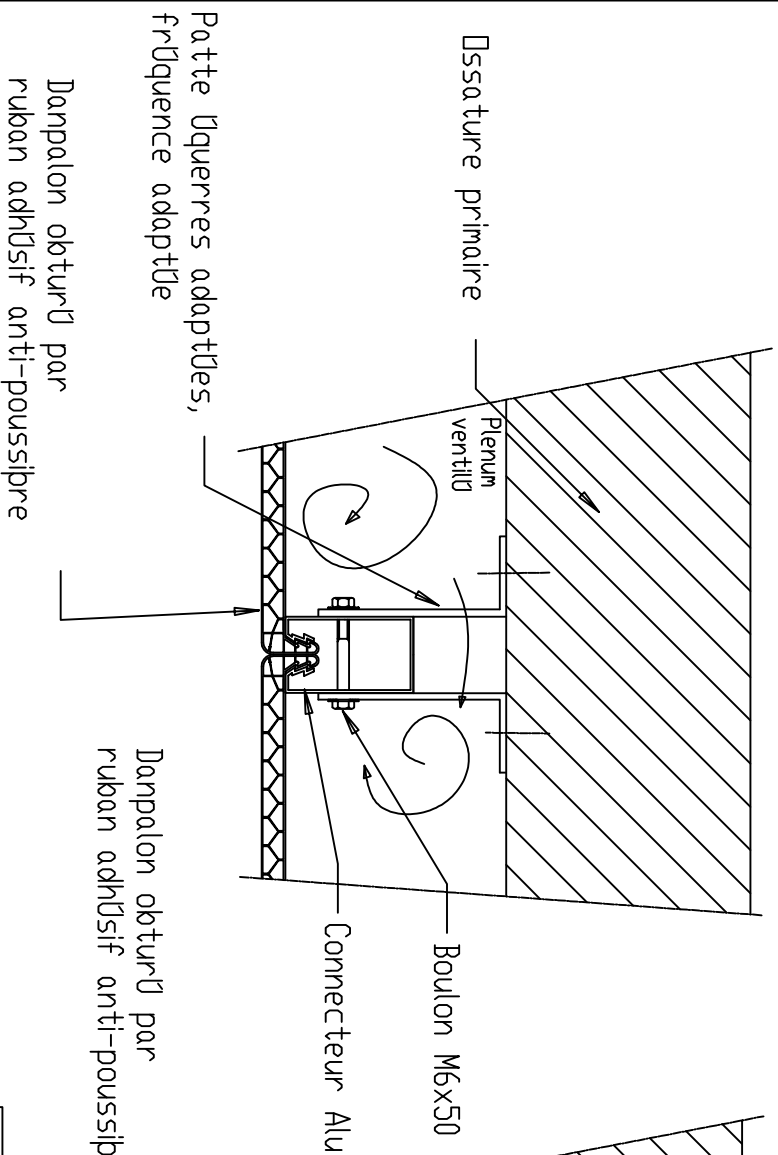

Solution auto-portante
avec connecteur Alu

Solution traditionnelle

DATE : 06/2001

DANPALON

Plan n° 39

Principe en application plafond suspendu

EVERLITE

Architecture Lumière