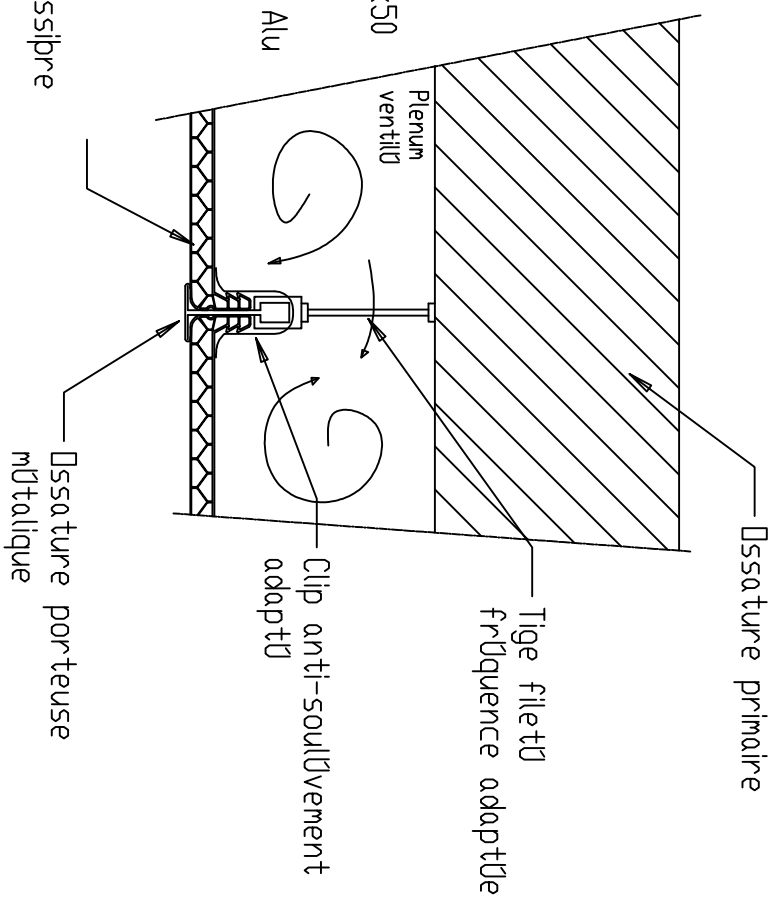

Solution auto-portante
avec connecteur Alu

Solution traditionnelle

DATE : 06/2001

DANPALON

Plan n° 39

Principe en application plafond suspendu

EVERLITE

Architecture Lumière