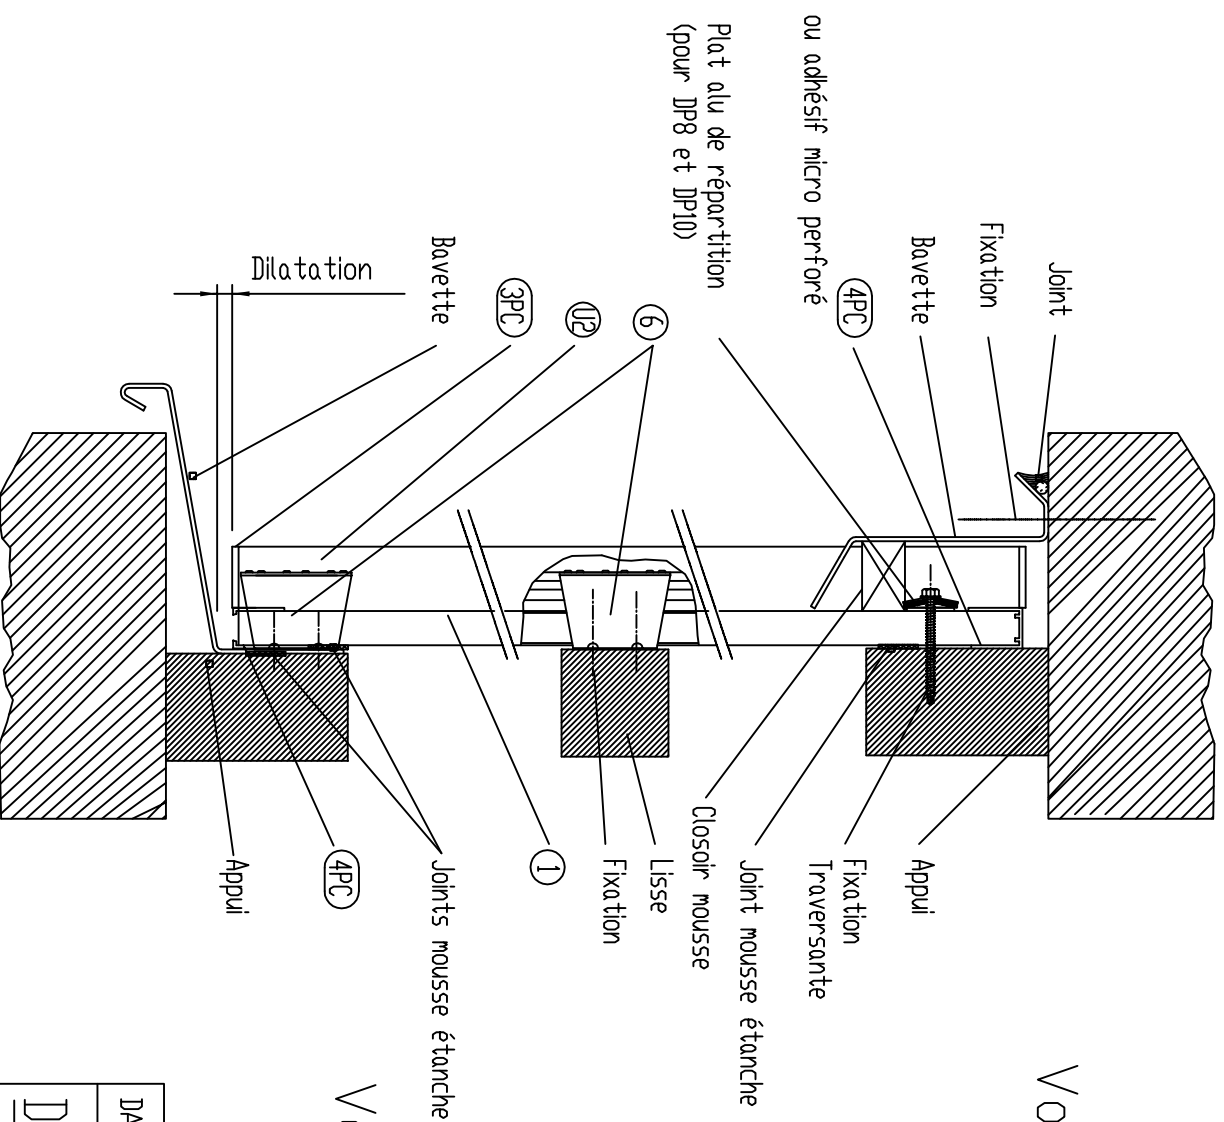

Fig:31  
Coupe Verticale

Voir détail haut Fig:32

Voir détail bas Fig:33

DATE : 25/11/08  
DANPALON  
Plan n° 07

BARDAGE VERTICAL

**EVERLITE**  
Architecture Lumière

2-6, rue Condorcet  
Z.I. Des Radars - 91350 GRIGNY  
Tél. 01 69 02 85 85 / Fax 01 69 02 85 87