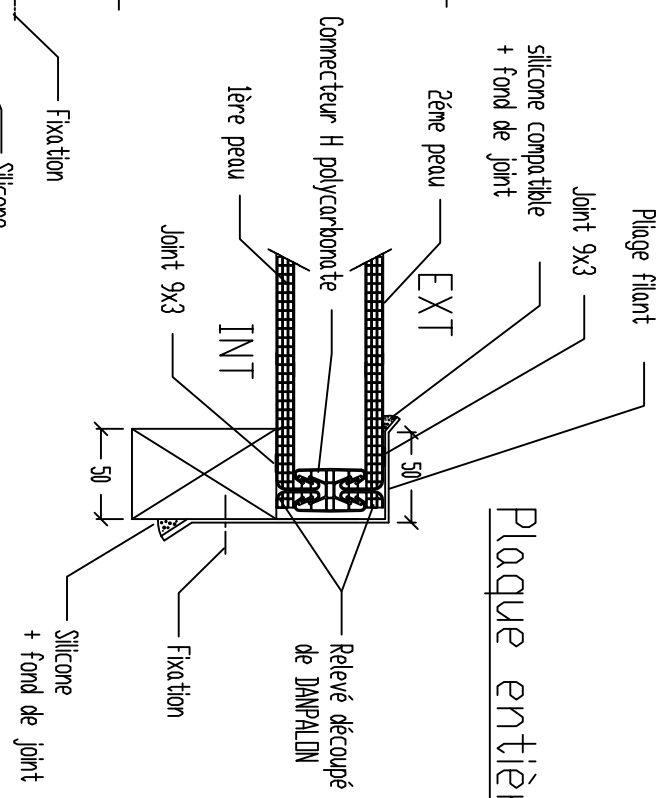

Plaque découpée

Plaque entière

Coupe courante A-A

DATE : 13/02/06

DANPALON

Plan n° 45c

BARDAGE DOUBLE PEAU CONNECTEURS PC

EVERLITE