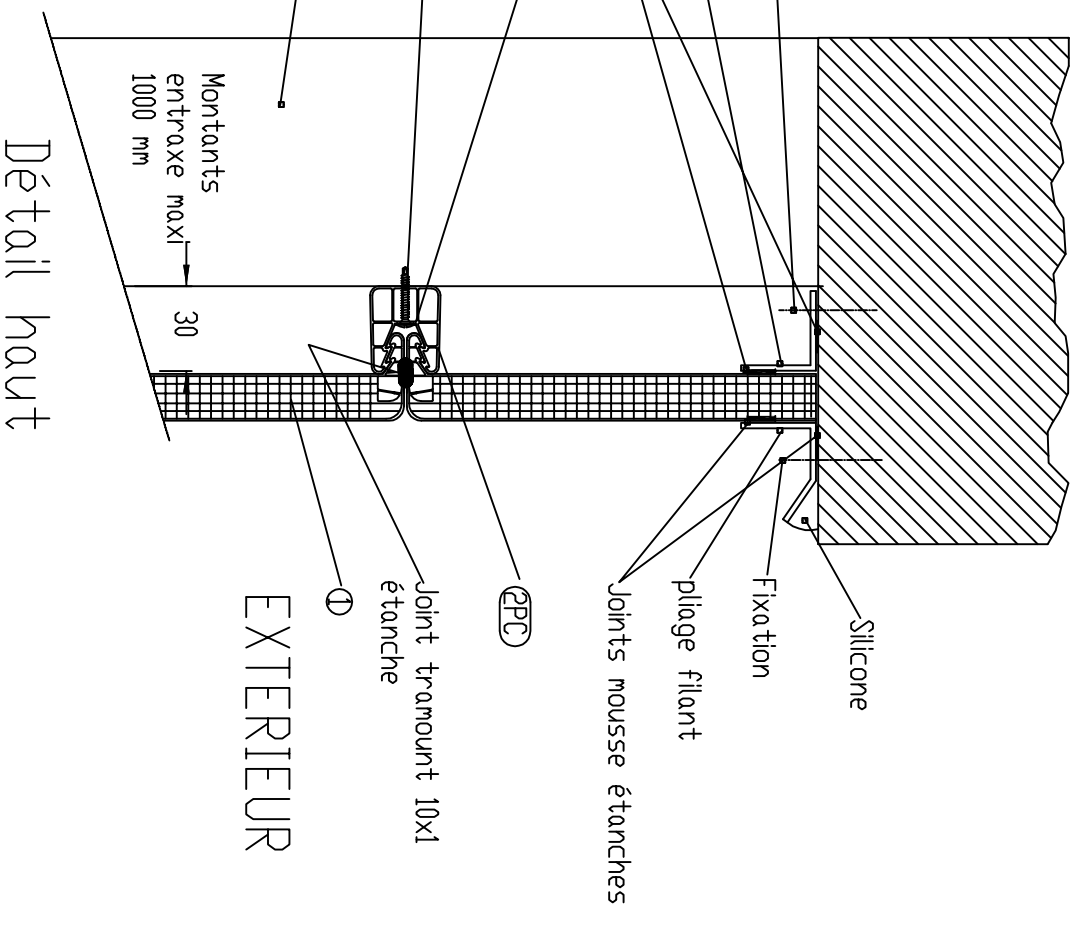

Version
Connecteur Polycarbonate

Détail bas

Détail haut

DATE : 13/02/06	BARDAGE INVERSE HORIZONTAL	DETAILS HAUT ET BAS
DANPALON	EVERLITE Architecture Lumière	2-6, rue Condorcet Z.I. Des Radars - 91350 GRIGNY
Plan n° 38c		Tél. 01 69 02 85 85 / Fax 01 69 02 85 87