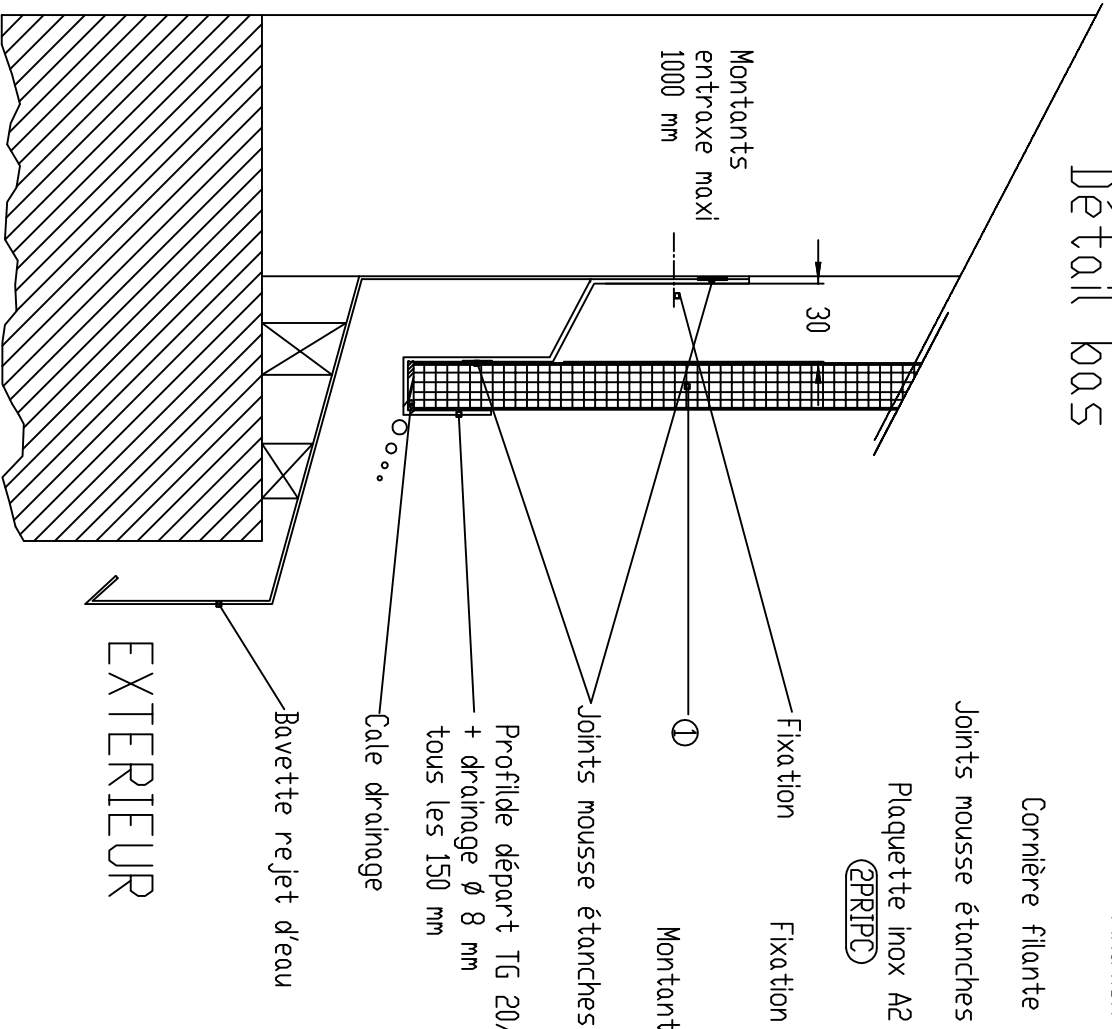

Version
Connecteur Polycarbonate

Détail bas

Détail haut

DATE : 13/02/06	BARDAGE INVERSE HORIZONTAL	DETAILS HAUT ET BAS
DANPALON	EVERLITE Architecture Lumière	2-6, rue Condorcet Z.I. Des Radars - 91350 GRIGNY
Plan n° 38c		Tél. 01 69 02 85 85 / Fax 01 69 02 85 87